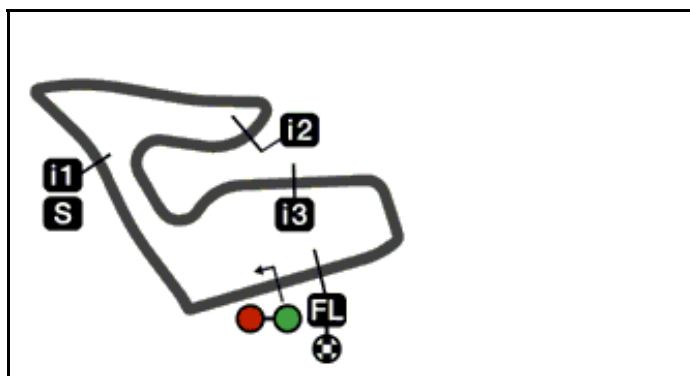

4318 m.

NEROGIARDINI MOTORRAD GRAND PRIX VON ÖSTERREICH

Circuit information: Red Bull Ring – Spielberg

2016 Info

Records	Season	Rider	Motorcycle	Time	Speed
---------	--------	-------	------------	------	-------

CIRCUIT DATA

Name	Red Bull Ring – Spielberg
Pole position	Left
Length	4,318 m. / 2.683 miles
Width	13 m.
Right corners	7
Left corners	3
Longest straight	626 m. / 0.389 miles
Constructed	1997
Modified	2011