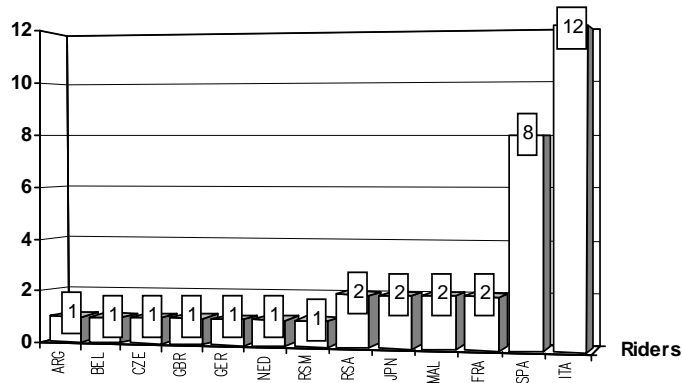

© DORNA, 2016

**GP TIM DI SAN MARINO E DELLA RIVIERA DI RIMINI**

**Entry List**

**1**

*Rider*

*Nation Team*

*Motorcycle*

W=Wildcard