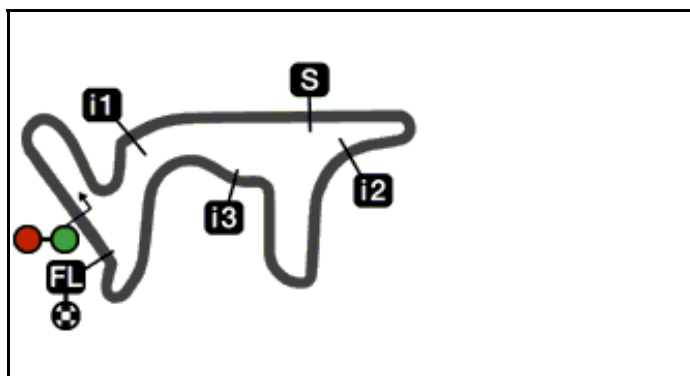

4806 m.

GRAN PREMIO MOTUL DE LA REPÚBLICA ARGENTINA

Circuit information: Termas de Río Hondo

2018 Info

MotoGP	
1. Cal CRUTCHLOW (GBR)	
2. Johann ZARCO (FRA)	
3. Alex RINS (SPA)	
Moto2	
1. Mattia PASINI (ITA)	
2. Xavi VIERGE (SPA)	
3. Miguel OLIVEIRA (POR)	
Moto3	
1. Marco BEZZECCHI (ITA)	
2. Aron CANET (SPA)	
3. Fabio DI GIANNANTONIO (ITA)	

CIRCUIT DATA

Name	Termas de Río Hondo
Pole position	Left
Length	4,806 m. / 2.986 miles
Width	16 m.
Right corners	9
Left corners	5
Longest straight	1,076 m. / 0.669 miles
Constructed	2008
Modified	2013

2017 Info