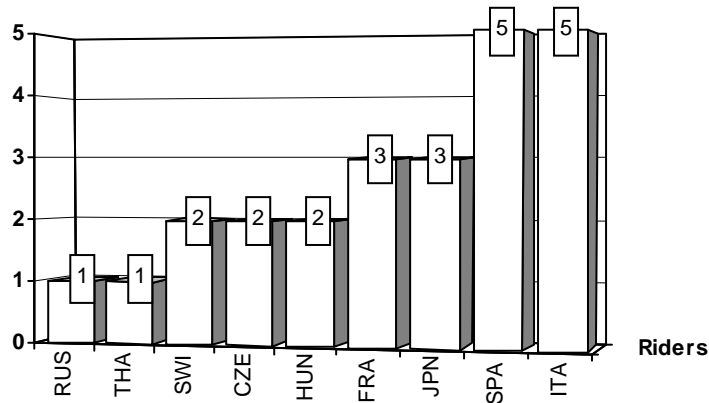

Computerised results and timing service provided by **TISSOT**

250cc

Iveco AUSTRALIAN GRAND PRIX

Entry List

		<i>Rider</i>	<i>Nation</i>	<i>Team</i>	<i>Motorcycle</i>
		4 AOYAMA Hiroshi	JPN	Scot Racing Team 250cc	HONDA
		6 DEBON Alex	SPA	Aeropuerto-Castello-Blusens	APRILIA
<i>ri</i>		7 PONS Axel	SPA	Pepe World Team	APRILIA
<i>ri</i>		8 CHESAUX Bastien	SWI	Matteoni Racing	APRILIA
		10 TOTH Imre	HUN	Team Toth Aprilia	APRILIA
		11 NEMETH Balazs	HUN	Balatonring Team	APRILIA
		12 LUTHI Thomas	SWI	Emmi - Caffe Latte	APRILIA
		14 WILAIROT Rattthapark	THA	Thai Honda PTT SAG	HONDA
		15 LOCATELLI Roberto	ITA	Metis Gilera	GILERA
<i>i</i>		16 CLUZEL Jules	FRA	Matteoni Racing	APRILIA
<i>i</i>		17 ABRAHAM Karel	CZE	Cardion AB Motoracing	APRILIA
		19 BAUTISTA Alvaro	SPA	Mapfre Aspar Team	APRILIA
<i>i</i>		25 BALDOLINI Alex	ITA	WTR San Marino Team	APRILIA
<i>r</i>		35 DE ROSA Raffaele	ITA	Scot Racing Team 250cc	HONDA
		40 BARBERA Hector	SPA	Pepe World Team	APRILIA
<i>ri</i>		48 TOMIZAWA Shoya	JPN	CIP Moto - GP250	HONDA
<i>i</i>		52 PESEK Lukas	CZE	Auto Kelly - CP	APRILIA
		53 DEBISE Valentin	FRA	CIP Moto - GP250	HONDA
		55 FAUBEL Hector	SPA	Honda SAG	HONDA
<i>ri</i>		56 LEONOV Vladimir	RUS	Viessmann Kiefer Racing	APRILIA
		58 SIMONCELLI Marco	ITA	Metis Gilera	GILERA
<i>ri</i>		63 DI MEGLIO Mike	FRA	Mapfre Aspar Team 250cc	APRILIA
<i>i</i>		73 AOYAMA Shuhei	JPN	Racing Team Germany	HONDA
		75 PASINI Mattia	ITA	Paddock GP Racing Team	APRILIA