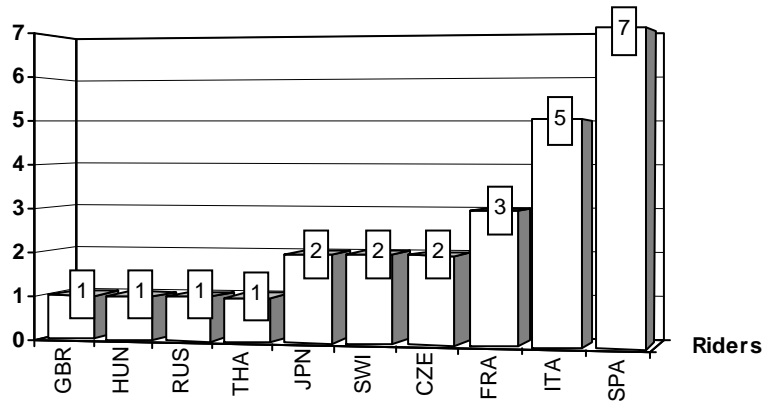

Computerised results and timing service provided by **TISSOT**

Updated
250cc

GRAND PRIX DE FRANCE

Entry List

		<i>Rider</i>	<i>Nation</i>	<i>Team</i>	<i>Motorcycle</i>
		4 AOYAMA Hiroshi	JPN	Scot Racing Team 250cc	HONDA
		6 DEBON Alex	SPA	Aeropuerto-Castello-Blusens	APRILIA
ri		7 PONS Axel	SPA	Pepe World Team	APRILIA
ri		8 CHESAUX Bastien	SWI	Racing Team Germany	HONDA
		10 TOTH Imre	HUN	Team Toth Aprilia	APRILIA
		12 LUTHI Thomas	SWI	Emmi - Caffè Latte	APRILIA
		14 WILAIROT Rattthapark	THA	Thai Honda PTT SAG	HONDA
		15 LOCATELLI Roberto	ITA	Metis Gilera	GILERA
i		16 CLUZEL Jules	FRA	Matteoni Racing	APRILIA
i		17 ABRAHAM Karel	CZE	Cardion AB Motoracing	APRILIA
		19 BAUTISTA Alvaro	SPA	Mapfre Aspar Team	APRILIA
i		25 BALDOLINI Alex	ITA	WTR San Marino Team	APRILIA
r		28 TALMACSI Gabor	HUN	<i>Balatonring Team</i>	<i>APRILIA</i>
r		35 DE ROSA Raffaele	ITA	Scot Racing Team 250cc	HONDA
		40 BARBERA Hector	SPA	Pepe World Team	APRILIA
R(28)		47 RODRIGUEZ Angel	SPA	Balatonring Team	APRILIA
ri		48 TOMIZAWA Shoya	JPN	CIP Moto - GP250	HONDA
i		52 PESEK Lukas	CZE	Auto Kelly - CP	APRILIA
W		53 DEBISE Valentin	FRA	CIP Moto - GP250	HONDA
W		54 MARKHAM Toby	GBR	C&L Racing	HONDA
		55 FAUBEL Hector	SPA	Valencia CF - Honda SAG	HONDA
ri		56 LEONOV Vladimir	RUS	Viessmann Kiefer Racing	APRILIA
		58 SIMONCELLI Marco	ITA	Metis Gilera	GILERA
ri		63 DI MEGLIO Mike	FRA	Mapfre Aspar Team 250cc	APRILIA
		75 PASINI Mattia	ITA	Team Toth Aprilia	APRILIA
ri		77 RODRIGUEZ Aitor	SPA	Milar - Juegos Lucky	APRILIA