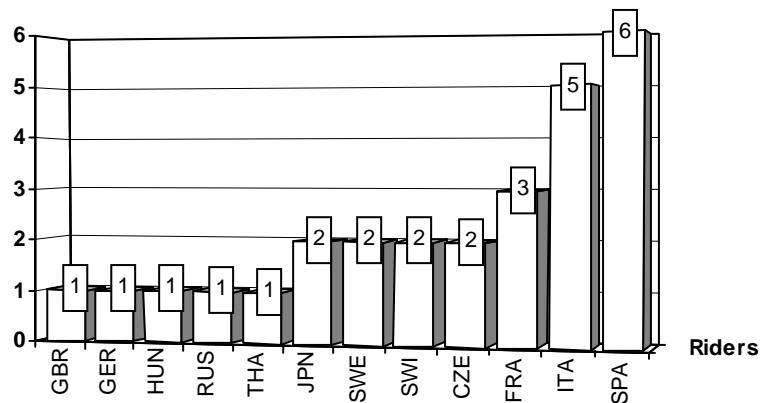

Computerised results and timing service provided by TISSOT

Updated
250cc

ALICE MOTORRAD GRAND PRIX DEUTSCHLAND

Entry List

		<i>Rider</i>	<i>Nation</i>	<i>Team</i>	<i>Motorcycle</i>
		4 AOYAMA Hiroshi	JPN	Scot Racing Team 250cc	HONDA
		6 DEBON Alex	SPA	Aeropuerto-Castello-Blusens	APRILIA
<i>ri</i>		7 PONS Axel	SPA	Pepe World Team	APRILIA
<i>ri</i>		8 CHESAUX Bastien	SWI	Racing Team Germany	HONDA
		10 TOTH Imre	HUN	Team Toth Aprilia	APRILIA
		11 <u>NEMETH Balazs</u>	<u>HUN</u>	<u>Balatonring Team</u>	<u>APRILIA</u>
		12 LUTHI Thomas	SWI	Emmi - Caffe Latte	APRILIA
		14 WILAIROT Rattthapark	THA	Thai Honda PTT SAG	HONDA
		15 LOCATELLI Roberto	ITA	Metis Gilera	GILERA
<i>i</i>		16 CLUZEL Jules	FRA	Matteoni Racing	APRILIA
<i>i</i>		17 ABRAHAM Karel	CZE	Cardion AB Motoracing	APRILIA
		19 BAUTISTA Alvaro	SPA	Mapfre Aspar Team	APRILIA
<i>i</i>		25 BALDOLINI Alex	ITA	WTR San Marino Team	APRILIA
<i>r</i>		35 DE ROSA Raffaele	ITA	Scot Racing Team 250cc	HONDA
		40 BARBERA Hector	SPA	Pepe World Team	APRILIA
R(11)		41 ESPARGARO Aleix	SPA	Balatonring Team	APRILIA
<i>ri</i>		48 TOMIZAWA Shoya	JPN	CIP Moto - GP250	HONDA
<i>i</i>		52 PESEK Lukas	CZE	Auto Kelly - CP	APRILIA
		53 DEBISE Valentin	FRA	CIP Moto - GP250	HONDA
W		54 MARKHAM Toby	GBR	C&L Racing	APRILIA
		55 FAUBEL Hector	SPA	Honda SAG	HONDA
<i>ri</i>		56 LEONOV Vladimir	RUS	Viessmann Kiefer Racing	APRILIA
		58 SIMONCELLI Marco	ITA	Metis Gilera	GILERA
<i>ri</i>		63 DI MEGLIO Mike	FRA	Mapfre Aspar Team 250cc	APRILIA
W		65 BECKER Marcel	GER	Yamaha Road Racing Team	YAMAHA
W		66 STENSMO Joakim	SWE	Nordgren Racing	HONDA
W		67 HALEN Robin	SWE	Promotion Scandinavia AB	APRILIA
		75 PASINI Mattia	ITA	Team Toth Aprilia	APRILIA