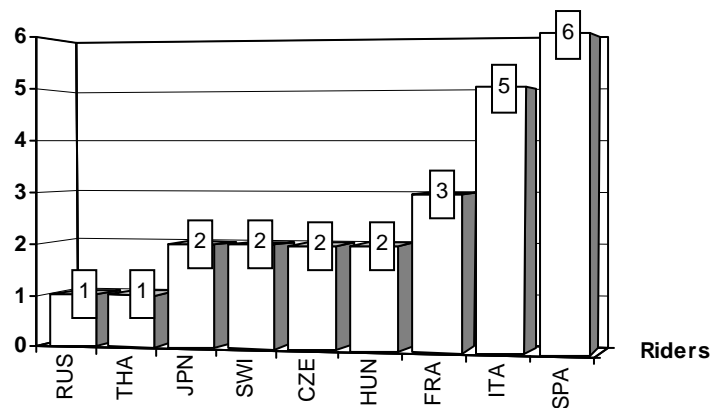

Computerised results and timing service provided by **TISSOT**

250cc

GRAN PREMIO D'ITALIA ALICE

Entry List

		<i>Rider</i>	<i>Nation</i>	<i>Team</i>	<i>Motorcycle</i>
		4 AOYAMA Hiroshi	JPN	Scot Racing Team 250cc	HONDA
		6 DEBON Alex	SPA	Aeropuerto-Castello-Blusens	APRILIA
ri		7 PONS Axel	SPA	Pepe World Team	APRILIA
ri		8 CHESAUX Bastien	SWI	Racing Team Germany	HONDA
		10 TOTH Imre	HUN	Team Toth Aprilia	APRILIA
		11 NEMETH Balazs	HUN	Balatonring Team	APRILIA
		12 LUTHI Thomas	SWI	Emmi - Caffe Latte	APRILIA
		14 WILAIROT Rattthapark	THA	Thai Honda PTT SAG	HONDA
		15 LOCATELLI Roberto	ITA	Metis Gilera	GILERA
i		16 CLUZEL Jules	FRA	Matteoni Racing	APRILIA
i		17 ABRAHAM Karel	CZE	Cardion AB Motoracing	APRILIA
		19 BAUTISTA Alvaro	SPA	Mapfre Aspar Team	APRILIA
i		25 BALDOLINI Alex	ITA	WTR San Marino Team	APRILIA
r		35 DE ROSA Raffaele	ITA	Scot Racing Team 250cc	HONDA
iR(77)		37 ARCAS Daniel	SPA	Milar - Juegos Lucky	APRILIA
		40 BARBERA Hector	SPA	Pepe World Team	APRILIA
ri		48 TOMIZAWA Shoya	JPN	CIP Moto - GP250	HONDA
i		52 PESEK Lukas	CZE	Auto Kelly - CP	APRILIA
W		53 DEBISE Valentin	FRA	CIP Moto - GP250	HONDA
		55 FAUBEL Hector	SPA	Valencia CF - Honda SAG	HONDA
ri		56 LEONOV Vladimir	RUS	Viessmann Kiefer Racing	APRILIA
		58 SIMONCELLI Marco	ITA	Metis Gilera	GILERA
ri		63 DI MEGLIO Mike	FRA	Mapfre Aspar Team 250cc	APRILIA
		75 PASINI Mattia	ITA	Team Toth Aprilia	APRILIA
ri		77 <u>RODRIGUEZ Aitor</u>	<u>SPA</u>	<u>Milar - Juegos Lucky</u>	<u>APRILIA</u>