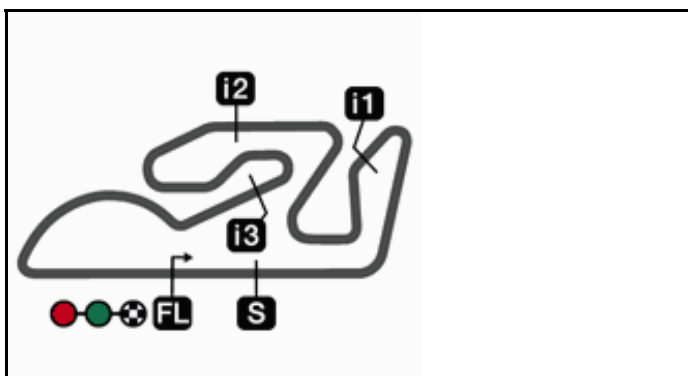

CIRCUIT DATA

Name	Comunitat Valenciana - Ricardo Tor
Pole position	Right
Length	4,005 m. / 2.489 miles
Width	12 m.
Right corners	5
Left corners	9
Longest straight	876 m. / 0.544 miles
Constructed	1999
Modified	