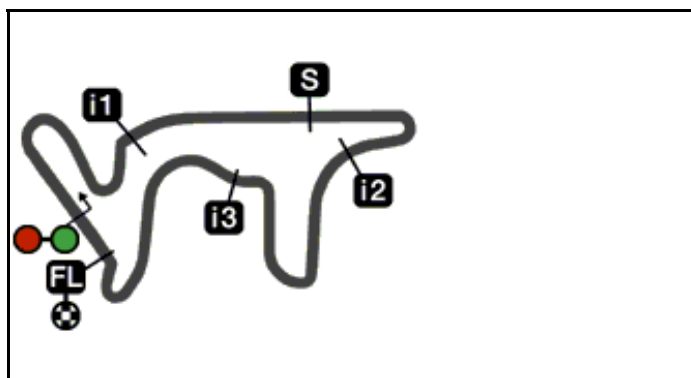

4806 m.

GRAN PREMIO MOTUL DE LA REPÚBLICA ARGENTINA

Circuit information: Termas de Río Hondo

2017 Info

	Records	Season	Rider	Motorcycle	Time	Speed
MotoGP						
1. Maverick VIÑALES (SPA)	Fastest Lap	2014	Marc MARQUEZ (SPA)	Honda	1'37.683	177.1 Km/h
2. Valentino ROSSI (ITA)	Circuit Record	2015	Valentino ROSSI (ITA)	Yamaha	1'39.019	174.7 Km/h
3. Cal CRUTCHLOW (GBR)	Best Pole	2014	Marc MARQUEZ (SPA)	Honda	1'37.683	177.1 Km/h
	Top Speed	2017	Hector BARBERA (SPA)	Ducati		334.4 Km/h
Moto2						
1. Franco MORBIDELLI (ITA)	Fastest Lap	2015	Johann ZARCO (FRA)	Kalex	1'42.809	168.2 Km/h
2. Miguel OLIVEIRA (POR)	Circuit Record	2015	Jonas FOLGER (GER)	Kalex	1'43.001	167.9 Km/h
3. Thomas LUTHI (SWI)	Best Pole	2015	Johann ZARCO (FRA)	Kalex	1'42.809	168.2 Km/h
	Top Speed	2017	Julian SIMON (SPA)	Kalex		276.4 Km/h
Moto3						
1. Joan MIR (SPA)	Fastest Lap	2015	Miguel OLIVEIRA (POR)	KTM	1'48.461	159.5 Km/h
2. John MCPHEE (GBR)	Circuit Record	2015	Miguel OLIVEIRA (POR)	KTM	1'48.977	158.7 Km/h
3. Jorge MARTIN (SPA)	Best Pole	2015	Miguel OLIVEIRA (POR)	KTM	1'48.461	159.5 Km/h
	Top Speed	2017	Kaito TOBA (JPN)	Honda		233.9 Km/h

CIRCUIT DATA

Name	Termas de Río Hondo
Pole position	Left
Length	4,806 m. / 2.986 miles
Width	16 m.
Right corners	9
Left corners	5
Longest straight	1,076 m. / 0.669 miles
Constructed	2008
Modified	2013

2016 Info