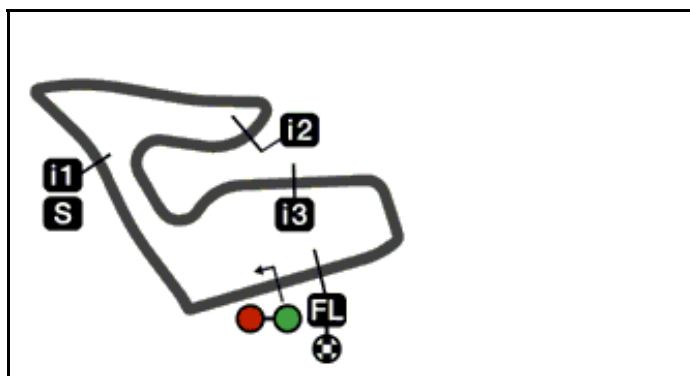

4318 m.

NEROGIARDINI MOTORRAD GRAND PRIX VON ÖSTERREICH

Circuit information: Red Bull Ring – Spielberg

2017 Info

Records	Season	Rider	Motorcycle	Time	Speed
---------	--------	-------	------------	------	-------

CIRCUIT DATA

Name	Red Bull Ring – Spielberg
Pole position	Left
Length	4,318 m. / 2.683 miles
Width	13 m.
Right corners	7
Left corners	3
Longest straight	626 m. / 0.389 miles
Constructed	1997
Modified	2011