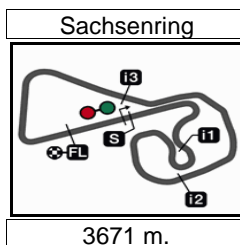

PRAMAC MOTORRAD GRAND PRIX DEUTSCHLAND

Race

Fastest Lap of Each Rider

32

3671 m.

	Rider	Nation	Team	Motorcycle	Time	Lap Total	Gap
1	44 Aron CANET	SPA	Estrella Galicia 0,0	HONDA	1'27.136	11 27	
2	19 Gabriel RODRIGO	ARG	RBA BOE Skull Rider	KTM	1'27.158	12 24	0.022 0.022
3	42 Marcos RAMIREZ	SPA	Bester Capital Dubai	KTM	1'27.231	12 27	0.095 0.073
4	75 Albert ARENAS	SPA	Angel Nieto Team Moto3	KTM	1'27.240	11 20	0.104 0.009
5	21 Fabio DI GIANNANTONIO	ITA	Del Conca Gresini Moto3	HONDA	1'27.271	10 15	0.135 0.031
6	84 Jakub KORNFEIL	CZE	Redox PruestelGP	KTM	1'27.272	8 27	0.136 0.001
7	25 Raul FERNANDEZ	SPA	Red Bull KTM Ajo	KTM	1'27.434	16 27	0.298 0.162
8	32 Ai OGURA	JPN	Asia Talent Team	HONDA	1'27.464	23 24	0.328 0.030
9	88 Jorge MARTIN	SPA	Del Conca Gresini Moto3	HONDA	1'27.465	22 27	0.329 0.001
10	17 John MCPHEE	GBR	CIP - Green Power	KTM	1'27.481	8 27	0.345 0.016
11	7 Adam NORRODIN	MAL	Petronas Sprinta Racing	HONDA	1'27.521	12 27	0.385 0.040
12	48 Lorenzo DALLA PORTA	ITA	Leopard Racing	HONDA	1'27.536	2 27	0.400 0.015
13	65 Philipp OETTL	GER	Sudmetal Schedl GP Racing	KTM	1'27.549	8 27	0.413 0.013
14	12 Marco BEZZECCHI	ITA	Redox PruestelGP	KTM	1'27.556	9 27	0.420 0.007
15	8 Nicolo BULEGA	ITA	SKY Racing Team VR46	KTM	1'27.583	11 27	0.447 0.027
16	16 Andrea MIGNO	ITA	Angel Nieto Team Moto3	KTM	1'27.594	10 27	0.458 0.011
17	5 Jaume MASIA	SPA	Bester Capital Dubai	KTM	1'27.632	13 27	0.496 0.038
18	71 Ayumu SASAKI	JPN	Petronas Sprinta Racing	HONDA	1'27.645	12 27	0.509 0.013
19	23 Niccolò ANTONELLI	ITA	SIC58 Squadra Corse	HONDA	1'27.647	11 27	0.511 0.002
20	72 Alonso LOPEZ	SPA	Estrella Galicia 0,0	HONDA	1'27.652	2 22	0.516 0.005
21	14 Tony ARBOLINO	ITA	Marinelli Snipers Team	HONDA	1'27.674	8 27	0.538 0.022
22	33 Enea BASTIANINI	ITA	Leopard Racing	HONDA	1'27.725	19 22	0.589 0.051
23	27 Kaito TOBA	JPN	Honda Team Asia	HONDA	1'27.805	11 27	0.669 0.080
24	22 Kazuki MASAKI	JPN	RBA BOE Skull Rider	KTM	1'27.852	15 27	0.716 0.047
25	10 Dennis FOGGIA	ITA	SKY Racing Team VR46	KTM	1'27.918	9 27	0.782 0.066
26	24 Tatsuki SUZUKI	JPN	SIC58 Squadra Corse	HONDA	1'28.078	2 5	0.942 0.160
27	81 Stefano NEPA	ITA	CIP - Green Power	KTM	1'28.163	3 27	1.027 0.085
28	77 Vicente PEREZ	SPA	Reale Avintia Academy 77	KTM	1'28.425	6 18	1.289 0.262
29	43 Luca GRÜNWARD	GER	Freudenberg Racing Team	KTM	1'28.436	6 27	1.300 0.011
30	41 Nakarin ATIRATPHUVAPAT	THA	Honda Team Asia	HONDA	1'28.512	8 16	1.376 0.076