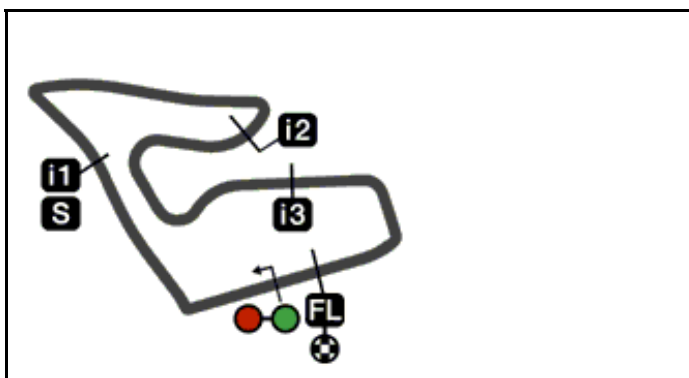

## Circuit information: Red Bull Ring - Spielberg

### CIRCUIT DATA

Name	Red Bull Ring - Spielberg
Pole position	Left
Length	4,318 m. / 2.683 miles
Width	13 m.
Right corners	7
Left corners	3
Longest straight	626 m. / 0.389 miles
Constructed	1997
Modified	2011