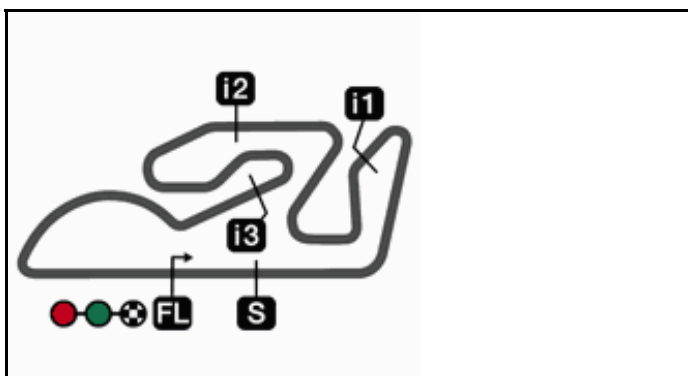

4005 m.

GRAN PREMIO MOTUL DE LA COMUNITAT VALENCIANA

Circuit information: Circuit Ricardo Tormo

2019 Info

Records Season Rider Motorcycle Time Speed

MotoGP		All Time Lap Record	2016	Jorge LORENZO (SPA)	Yamaha	1'29.401	161.2 Km/h
1. Marc MARQUEZ (SPA)		Best Race Lap	2019	Marc MARQUEZ (SPA)	Honda	1'31.116	158.2 Km/h
2. Fabio QUARTARARO (FRA)		Best Pole	2016	Jorge LORENZO (SPA)	Yamaha	1'29.401	161.2 Km/h
3. Jack MILLER (AUS)		Top Speed	2015	Andrea DOVIZIOSO (ITA)	Ducati		335.9 Km/h
Moto2		All Time Lap Record	2019	Jorge NAVARRO (SPA)	Speed Up	1'34.461	152.6 Km/h
1. Brad BINDER (RSA)		Best Race Lap	2019	Thomas LUTHI (SWI)	Kalex	1'34.820	152.0 Km/h
2. Thomas LUTHI (SWI)		Best Pole	2019	Jorge NAVARRO (SPA)	Speed Up	1'34.461	152.6 Km/h
3. Jorge NAVARRO (SPA)		Top Speed	2019	Brad BINDER (RSA)	KTM		280.6 Km/h
Moto3		All Time Lap Record	2017	Jorge MARTIN (SPA)	Honda	1'38.428	146.4 Km/h
1. Sergio GARCIA (SPA)		Best Race Lap	2017	Marcos RAMIREZ (SPA)	KTM	1'39.109	145.4 Km/h
2. Andrea MIGNO (ITA)		Best Pole	2017	Jorge MARTIN (SPA)	Honda	1'38.428	146.4 Km/h
3. Xavier ARTIGAS (SPA)		Top Speed	2019	Jakub KORNFEIL (CZE)	KTM		237.1 Km/h

CIRCUIT DATA

Name	Circuit Ricardo Tormo
Pole position	Right
Length	4,005 m. / 2.489 miles
Width	12 m.
Right corners	5
Left corners	9
Longest straight	876 m. / 0.544 miles
Constructed	1999
Modified	

2018 Info