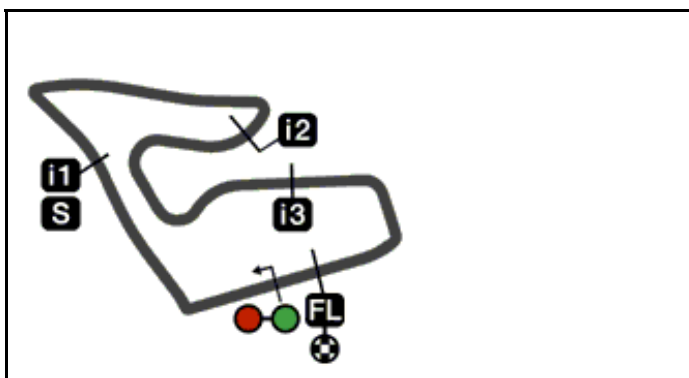

4318 m.

myWorld MOTORRAD GRAND PRIX VON ÖSTERREICH

Circuit information: Red Bull Ring - Spielberg

2020 Info

Records Season Rider Motorcycle Time Speed

MotoGP		<i>All Time Lap Record</i>	2019	Marc MARQUEZ (SPA)	Honda	1'23.027	187.2 Km/h
1. Andrea DOVIZIOSO (ITA)	<i>Best Race Lap</i>	2019	Andrea DOVIZIOSO (ITA)	Ducati	1'23.827	185.4 Km/h	
2. Joan MIR (SPA)	<i>Best Pole</i>	2019	Marc MARQUEZ (SPA)	Honda	1'23.027	187.2 Km/h	
3. Jack MILLER (AUS)	<i>Top Speed</i>	2020	Andrea DOVIZIOSO (ITA)	Ducati		316.7 Km/h	
Moto2		<i>All Time Lap Record</i>	2020	Remy GARDNER (AUS)	Kalex	1'28.681	175.2 Km/h
1. Jorge MARTIN (SPA)	<i>Best Race Lap</i>	2019	Luca MARINI (ITA)	Kalex	1'29.018	174.6 Km/h	
2. Luca MARINI (ITA)	<i>Best Pole</i>	2020	Remy GARDNER (AUS)	Kalex	1'28.681	175.2 Km/h	
3. Marcel SCHROTTER (GER)	<i>Top Speed</i>	2020	Xavi VIERGE (SPA)	Kalex		266.0 Km/h	
Moto3		<i>All Time Lap Record</i>	2019	Tony ARBOLINO (ITA)	Honda	1'35.778	162.3 Km/h
1. Albert ARENAS (SPA)	<i>Best Race Lap</i>	2018	Lorenzo DALLA PORTA (ITA)	Honda	1'36.307	161.4 Km/h	
2. Jaume MASIA (SPA)	<i>Best Pole</i>	2016	Joan MIR (SPA)	KTM	1'36.228	161.5 Km/h	
3. John MCPHEE (GBR)	<i>Top Speed</i>	2020	Jaume MASIA (SPA)	Honda		222.2 Km/h	

CIRCUIT DATA

Name	Red Bull Ring - Spielberg
Pole position	Left
Length	4,318 m. / 2.683 miles
Width	13 m.
Right corners	7
Left corners	3
Longest straight	626 m. / 0.389 miles
Constructed	1997
Modified	2011